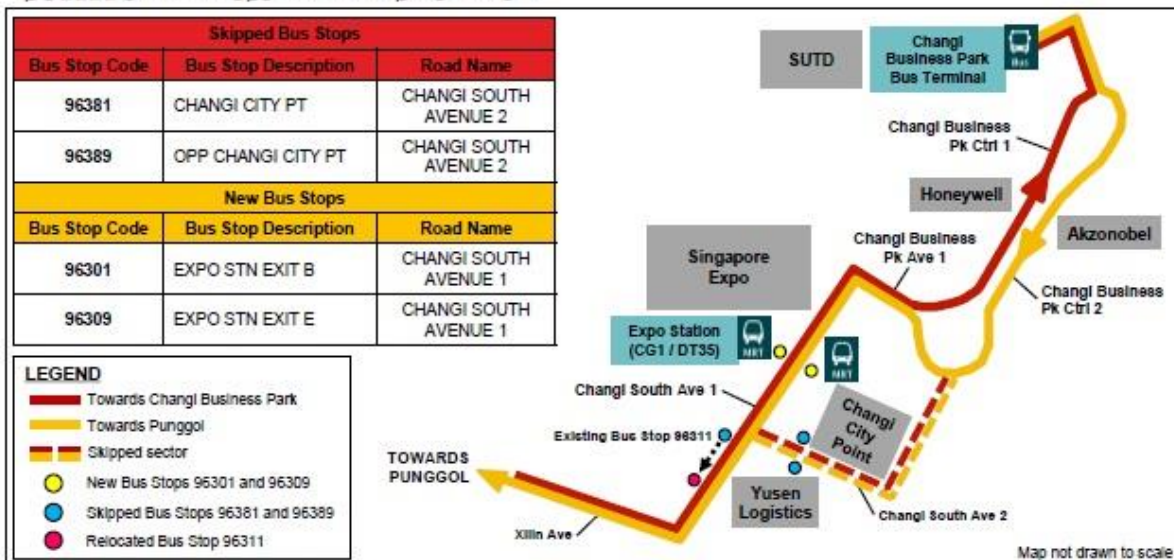

- Service 118 will be amended to link Expo Station with developments within Changi Business Park. It will ply Changi South Avenue 1 and Changi Business Park Avenue 1, calling at a new pair of bus stops outside Expo Station.
- Existing bus stops 96381 and 96389 along Changi South Avenue 2 will be skipped. Affected commuters can board amended Service 118 at nearby alternative bus stops 96301 and 96309 outside Expo Station along Changi South Avenue 1.
- Service 118 will also call at relocated bus stop 96311 along Changi South Avenue 1 before the junction with Changi South Street 2.
- 巴士服务路线118号将有所变动，以连接博览地铁站和樟宜商业园内的各项发展设施。路线将穿行樟宜南1道和樟宜商业园1道，在博览地铁站外新增的巴士站载客。
- 修改后的巴士服务路线118号将不会在樟宜南2道的96381和96389巴士站载客。受影响的搭客可在樟宜南1道，即博览地铁站外的96301和96309巴士站乘搭118号巴士。
- 巴士服务路线118号也会在搬迁至樟宜南1道和樟宜南2街交叉口之前的96311巴士站接送搭客。
- Laluan khidmat bas 118 akan diubah untuk meningkatkan kesalinghubungan antara Stesen MRT Expo dan Taman Pemiagaan Changi. Ia akan melalui Changi South Avenue 1 dan Changi Business Park Avenue 1 dan berhenti di sepasang hentian bus baru berhadapan Stesen Expo.
- Khidmat bas 118 tidak akan lagi berhenti di hentian bus sedia ada 96381 dan 96389 sepanjang Changi South Avenue 2. Para penumpang boleh menaik bas di hentian bus alternatif berdekatan 96301 dan 96309 berhadapan Stesen Expo sepanjang Changi South Avenue 1.
- Khidmat bas 118 juga akan berhenti di hentian bus 96311 yang akan dipindahkan sepanjang Changi South Avenue 1 ke sebelum simpang jalan dengan Changi South Street 2.
- பேருந்துச் சேவை 118, சாங்கி வர்த்தகப் பேட்டையிலுள் மேம்பாடுகளைக் கொண்டிருக்கும் எக்ஸ்போ நிலையத்தை இணைக்கும். இது சாங்கி தெற்கு அவென்யூ 1 மற்றும் சாங்கி வர்த்தகப் பேட்டை அவென்யூ 1-க்கு இயங்கும். எக்ஸ்போ நிலையத்திற்கு வெளியே உள்ள புதிய பேருந்து நிலையங்களில் நின்று செல்லும்.
- சாங்கி தெற்கு அவென்யூ 2 நெடுகே தற்போதுள்ள 96381 மற்றும் 96389 பேருந்து நிறுத்தங்களில் இனி இப்பேருந்து நிற்காது. சாங்கி தெற்கு அவென்யூ 1-இல் உள்ள எக்ஸ்போ நிலையத்திற்கு வெளியே அமைந்துள்ள மாற்றுப் பேருந்து நிறுத்தங்களான 96301 மற்றும் 96309-இல் இனி நின்று செல்லும் பேருந்துச் சேவை 118-இல் பயணிகள் ஏறலாம் மற்றும் இறங்கலாம்.
- சாங்கி தெற்கு தெரு 2 சந்திப்புக்கு முன்னர் உள்ள சாங்கி தெற்கு அவென்யூ 1-இல் இடமாற்றம் செய்யப்பட்டுள்ள 96311 பேருந்து நிறுத்தத்திலும் கூட பேருந்துச் சேவை 118 நின்று செல்லும்.

For feedback or enquiries, please contact us at
任何意見或查詢，請通過以下方式與我們聯繫
Untuk maklum balas atau pertanyaan, sila hubungi kami di
கருத்துக்கள் அல்லது விசாரணைகளுக்கு,
தயவுசெய்து எங்களைப் பின்வரும் எண்ணில் தொடர்புகொள்ளுங்கள்

☎ 6812 6458 ✉ enquiries@go-aheadsingapore.com
🌐 www.go-aheadsingapore.com

Go-Ahead
Singapore

Land Transport Authority
We Keep Your World Moving

SG BUS
Moving Ahead Together